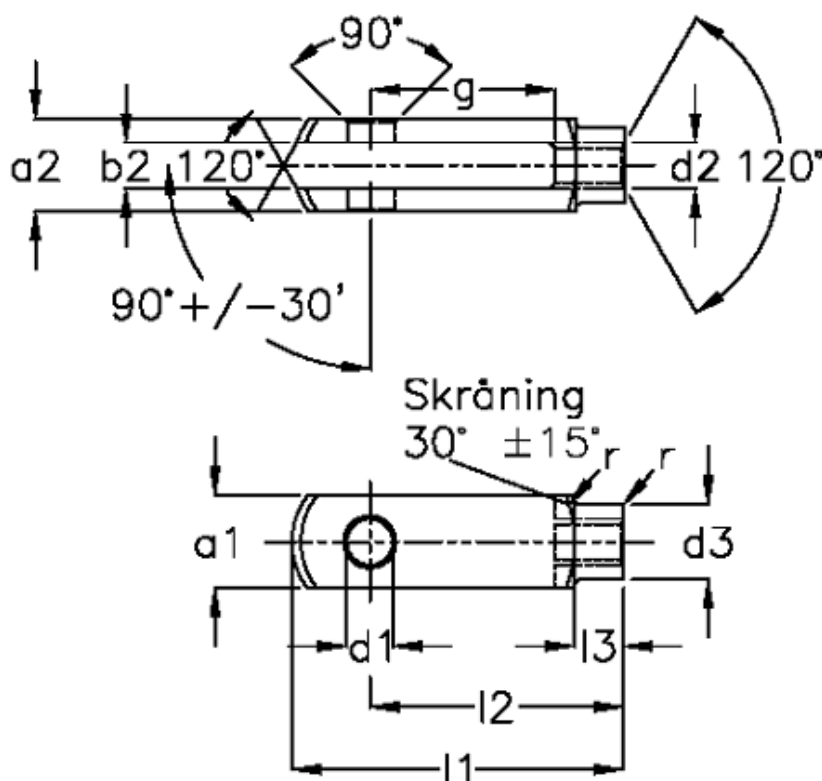

Varenummer: 1405712241
 Beskrivelse: KLEE Rustfast Gaffelstykke G 12x24
 M12x1,75, venstre

Mål

a1 (h11)	= 24	g (+/-0,5)	= 24
a2	= 24 (+0,3 -0,16)	l1 (+/-0,5)	= 62
b1 (B13)	= 12	l2	= 48 (-0,4)
b2	= 12 (+0,7 +0,15)	l3	= 18 (+/-0,2)
d1 H9	= 12	r	= 0.5
d2	= M 12 x 1,75	Størrelse	= G 12 x 24
d3 (+/-0,3)	= 20	Vægt	= 0.121
f (+/-0,2)	= 0.5		